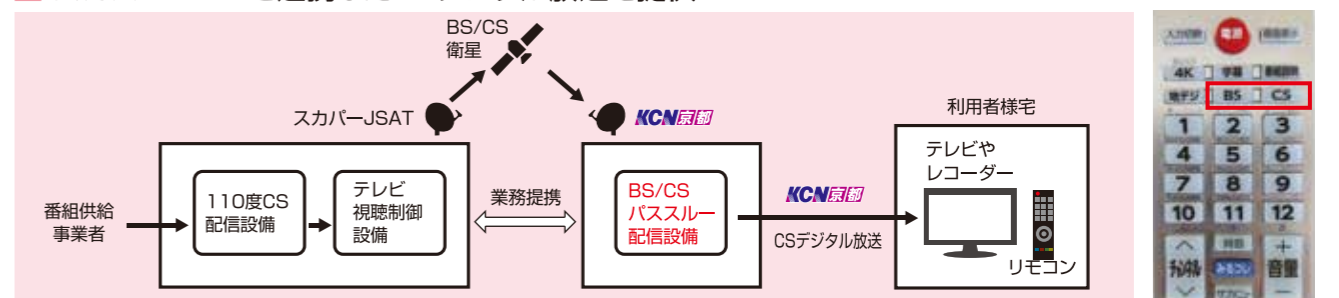

FM放送

※別途工事が必要な場合があります。

FM802	FMうじ
NHKFM(大阪)	FM大阪
α-Station FMKYOTO	NHKFM(京都)
KBS京都	FM COCOLO
Kiss-FM KOBE	

FM放送については別途FMチューナーとの接続が必要です。

KCN KYOTO SERVICE GUIDE

サービスガイド(スマートコース用)

アンテナ不要
すべての放送が
パスルー*で楽しめる!

KCN京都のケーブルテレビは、地上デジタル放送やBS放送はもちろん、CSデジタル放送や自主放送「KCN京都ファミリーチャンネル」などがお楽しみいただけます。テレビ電波をパスルー方式で各ご家庭に送信しますので、アンテナやセットトップボックス等を設置せずに全てのチャンネルをご視聴いただけます。
※パスルー方式とは、BS/CSパスルーとは、BS放送およびCS放送をBSチューナー内蔵テレビまたはレコーダー等で直接受信できる方式のこと。KCN京都では、地上デジタル放送はもちろん、BS放送およびCS放送がアンテナやセットトップボックスなしで楽しめます! パスルー®はマスプロ電気株式会社の登録商標です。

スカパーJSATと連携したCSデジタル放送を提供

BS/CS/パスルーによる伝送方式を採用しています。KCN京都との契約手続きのみでCSデジタル放送のご視聴が可能です。ご自宅のテレビやレコーダーに付属のリモコンだけで視聴や録画が可能です。*ご視聴には受信機に対して分波器の設置が必要です。*ご家庭のテレビおよびレコーダーのB-CAS番号またはACAS番号を利用して提供します。

ご家庭のテレビやレコーダーのリモコンで視聴がカンタン