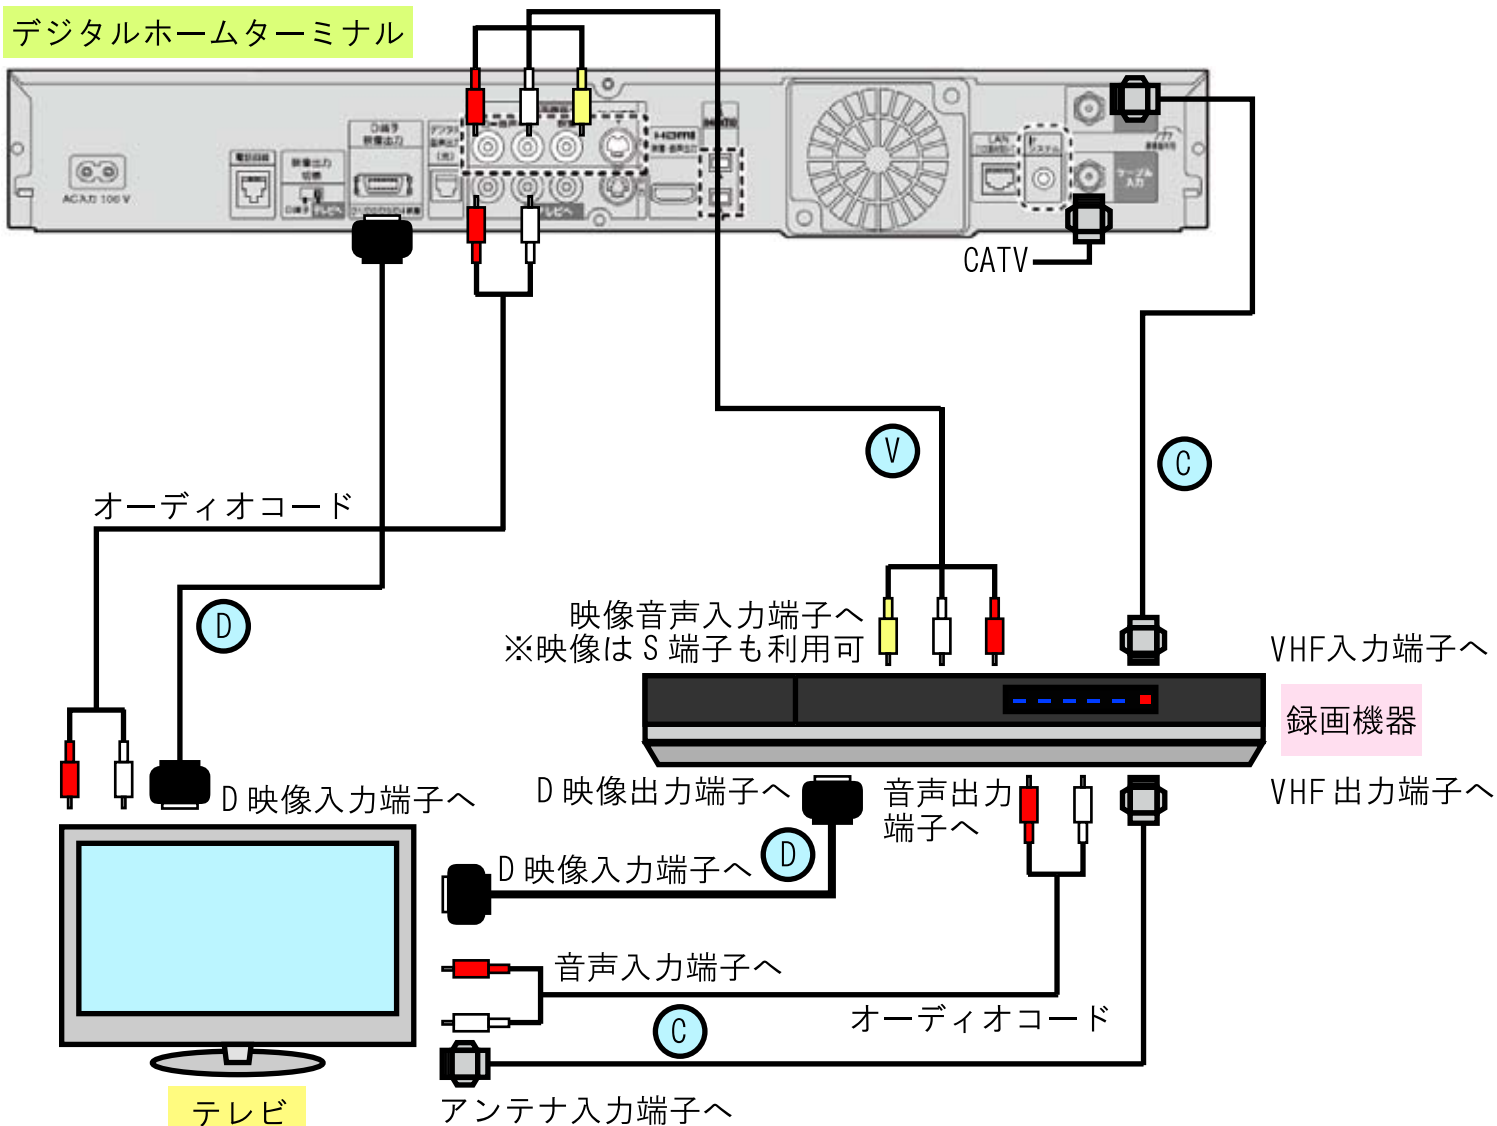

# 接続例

## TZ-DCH 2000/2810

接続図はD端子あり、i.LINKなしの場合の接続図です。

デジタルホームターミナル

ビデオケーブル D端子ケーブル 同軸ケーブル

※お客様で  
ご用意ください